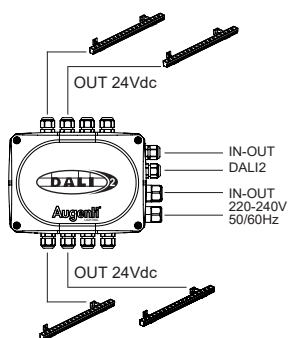

HUB.24V.001.DA2

Stem Bollard HUB.24V.001.DA2 MAX 5 pz.
24Vdc DALI2

Stem Wall HUB.24V.001.DA2 MAX 5 pz.
24Vdc DALI2

MatrixMini 24Vdc - 8W HUB.24V.001.DA2 MAX 8 pz.
24Vdc DALI2

MatrixMini R 24Vdc - 8W HUB.24V.001.DA2 MAX 8 pz.
24Vdc DALI2

MatrixMini 24Vdc - 12W HUB.24V.001.DA2 MAX 5 pz.
24Vdc DALI2

MatrixMini R 24Vdc - 12W HUB.24V.001.DA2 MAX 5 pz.
24Vdc DALI2

MatrixMini 24Vdc - 16W HUB.24V.001.DA2 MAX 4 pz.
24Vdc DALI2

MatrixMini R 24Vdc - 16W HUB.24V.001.DA2 MAX 4 pz.
24Vdc DALI2