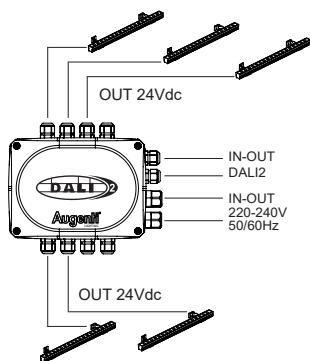

HUB.24V.001.DA2

Stem Bollard HUB.24V.001.DA2 MAX 5 pz.
24Vdc DALI2

Stem Wall HUB.24V.001.DA2 MAX 5 pz.
24Vdc DALI2

MatrixMini 24Vdc - 8W HUB.24V.001.DA2 MAX 8 pz.
24Vdc DALI2

MatrixMini R 24Vdc - 8W HUB.24V.001.DA2 MAX 8 pz.
24Vdc DALI2

MatrixMini 24Vdc - 12W HUB.24V.001.DA2 MAX 5 pz.
24Vdc DALI2

MatrixMini R 24Vdc - 12W HUB.24V.001.DA2 MAX 5 pz.
24Vdc DALI2

MatrixMini 24Vdc - 16W HUB.24V.001.DA2 MAX 4 pz.
24Vdc DALI2

MatrixMini R 24Vdc - 16W HUB.24V.001.DA2 MAX 4 pz.
24Vdc DALI2