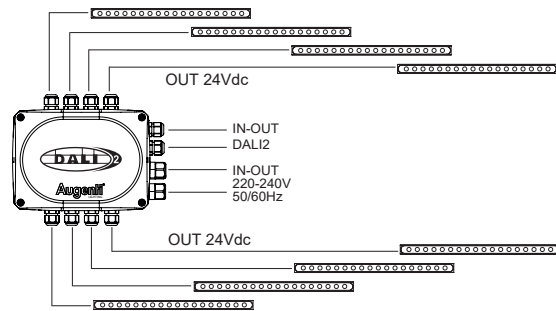

HUB.24V.001.DA2

Stem Bollard HUB.24V.001.DA2 MAX 5 pz.
24Vdc DALI2

Stem Wall HUB.24V.001.DA2 MAX 5 pz.
24Vdc DALI2

MatrixMini 24Vdc - 8W HUB.24V.001.DA2 MAX 8 pz.
24Vdc DALI2

MatrixMini R 24Vdc - 8W HUB.24V.001.DA2 MAX 8 pz.
24Vdc DALI2

MatrixMini 24Vdc - 12W HUB.24V.001.DA2 MAX 5 pz.
24Vdc DALI2

MatrixMini R 24Vdc - 12W HUB.24V.001.DA2 MAX 5 pz.
24Vdc DALI2

MatrixMini 24Vdc - 16W HUB.24V.001.DA2 MAX 4 pz.
24Vdc DALI2

MatrixMini R 24Vdc - 16W HUB.24V.001.DA2 MAX 4 pz.
24Vdc DALI2