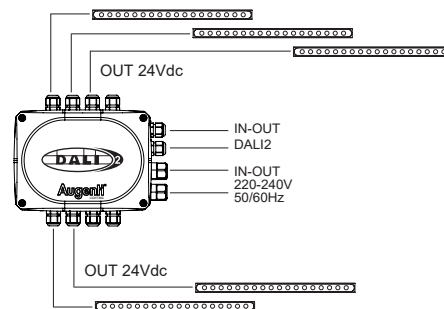

HUB.24V.001.DA2

Stem Bollard HUB.24V.001.DA2 MAX 5 pz.
24Vdc DALI2

Stem Wall HUB.24V.001.DA2 MAX 5 pz.
24Vdc DALI2

MatrixMini 24Vdc - 8W HUB.24V.001.DA2 MAX 8 pz.
24Vdc DALI2

MatrixMini R 24Vdc - 8W HUB.24V.001.DA2 MAX 8 pz.
24Vdc DALI2

MatrixMini 24Vdc - 12W HUB.24V.001.DA2 MAX 5 pz.
24Vdc DALI2

MatrixMini R 24Vdc - 12W HUB.24V.001.DA2 MAX 5 pz.
24Vdc DALI2

MatrixMini 24Vdc - 16W HUB.24V.001.DA2 MAX 4 pz.
24Vdc DALI2

MatrixMini R 24Vdc - 16W HUB.24V.001.DA2 MAX 4 pz.
24Vdc DALI2