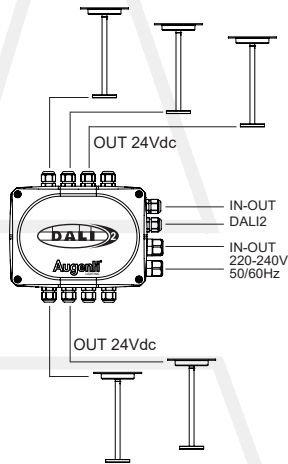

HUB.24V.001.DA2

Stem Bollard HUB.24V.001.DA2 MAX 5 pz.
24Vdc DALI2

Stem Wall HUB.24V.001.DA2 MAX 5 pz.
24Vdc DALI2

MatrixMini 24Vdc - 8W HUB.24V.001.DA2 MAX 8 pz.
24Vdc DALI2

MatrixMini R 24Vdc - 8W HUB.24V.001.DA2 MAX 8 pz.
24Vdc DALI2

MatrixMini 24Vdc - 12W HUB.24V.001.DA2 MAX 5 pz.
24Vdc DALI2

MatrixMini R 24Vdc - 12W HUB.24V.001.DA2 MAX 5 pz.
24Vdc DALI2

MatrixMini 24Vdc - 16W HUB.24V.001.DA2 MAX 4 pz.
24Vdc DALI2

MatrixMini R 24Vdc - 16W HUB.24V.001.DA2 MAX 4 pz.
24Vdc DALI2