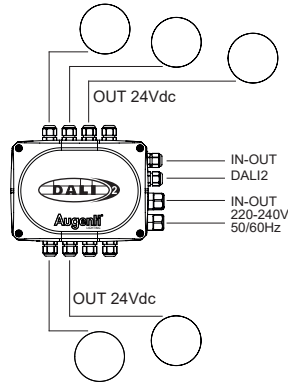

HUB.24V.001.DA2

Stem Bollard HUB.24V.001.DA2 MAX 5 pz.
24Vdc DALI2

Stem Wall HUB.24V.001.DA2 MAX 5 pz.
24Vdc DALI2

MatrixMini 24Vdc - 8W HUB.24V.001.DA2 MAX 8 pz.
24Vdc DALI2

MatrixMini R 24Vdc - 8W HUB.24V.001.DA2 MAX 8 pz.
24Vdc DALI2

MatrixMini 24Vdc - 12W HUB.24V.001.DA2 MAX 5 pz.
24Vdc DALI2

MatrixMini R 24Vdc - 12W HUB.24V.001.DA2 MAX 5 pz.
24Vdc DALI2

MatrixMini 24Vdc - 16W HUB.24V.001.DA2 MAX 4 pz.
24Vdc DALI2

MatrixMini R 24Vdc - 16W HUB.24V.001.DA2 MAX 4 pz.
24Vdc DALI2