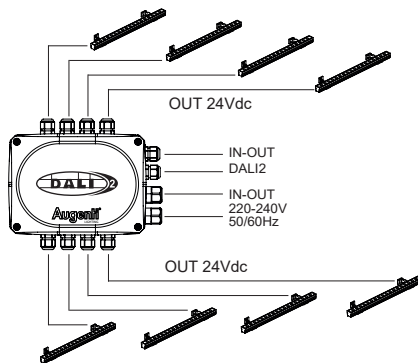

HUB.24V.001.DA2

Stem Bollard HUB.24V.001.DA2 MAX 5 pz.
24Vdc DALI2

Stem Wall HUB.24V.001.DA2 MAX 5 pz.
24Vdc DALI2

MatrixMini 24Vdc - 8W HUB.24V.001.DA2 MAX 8 pz.
24Vdc DALI2

MatrixMini R 24Vdc - 8W HUB.24V.001.DA2 MAX 8 pz.
24Vdc DALI2

MatrixMini 24Vdc - 12W HUB.24V.001.DA2 MAX 5 pz.
24Vdc DALI2

MatrixMini R 24Vdc - 12W HUB.24V.001.DA2 MAX 5 pz.
24Vdc DALI2

MatrixMini 24Vdc - 16W HUB.24V.001.DA2 MAX 4 pz.
24Vdc DALI2

MatrixMini R 24Vdc - 16W HUB.24V.001.DA2 MAX 4 pz.
24Vdc DALI2